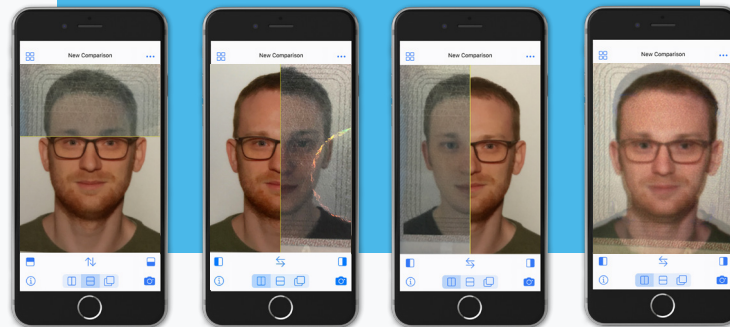

Vergleichen Sie eine Person mit ihrem Ausweis

Horizontal & vertikal verschiebbar

Cross-fade Transparenz anpassbar

www.doculuslumus.com/facematch

See the Truth Digitally