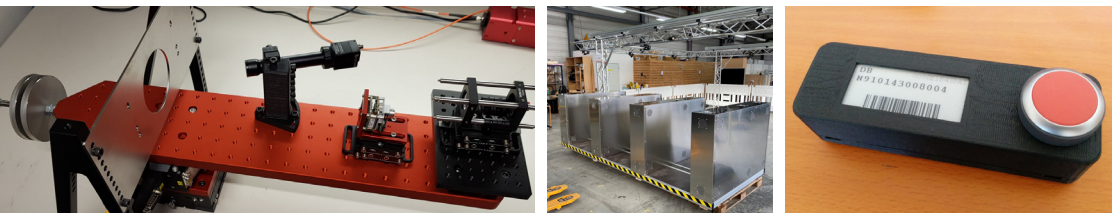

Bei charismaTec OG sind wir perfekt darauf ausgerichtet, mechatronische Produkte individuell von der Idee bis zur Serienreife zu entwickeln.

Unsere Expertise liegt in der Automatisierungstechnik mit einem ganzheitlichen Ansatz bei der Produktentwicklung. In enger Zusammenarbeit mit unseren Kunden entwickeln wir Lösungen im Bereich der Sicherheitstechnik und der Smart Production.

STANDARD FEATURES

- 15x / 22x Vergrößerung mit Hochqualitätsglasoptik
- 4 LEDs für Auflicht und Taschenlampen- sowie Koaxialmodus
- 4 Extra starke UV LEDs 365 nm
- 8 LEDs für Rotierendes Streiflicht
- Standlicht Modus für Dokumentationszwecke
- Rechts-/Linkshänder Modus (Außer Geräte mit Option AS)

Smart FACE|MATCH hilft Grenzbeamtinnen und -beamten dabei zu erkennen, ob die Person, die sie vor sich haben, mit der auf dem Ausweisdokument übereinstimmt. Da die Abstände von Augen, Nase und Kinn charakteristisch für eine Person sind, egal ob sie einen Bart oder eine andere Frisur trägt, kann man leicht feststellen, ob etwas nicht passt.