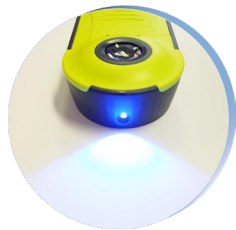

Doculus Lumus®

Das mobile Dokumentenprüfgerät, mit dem Sie in nur 30 Sekunden erkennen können, ob eine Fälschung vorliegt. Doculus Lumus® ist Ihr zuverlässiges, robustes Werkzeug zur Prüfung von Pässen, Ausweisen, Banknoten und anderen offiziellen Dokumenten.

STANDARD FEATURES

- 15x / 22x Vergrößerung mit Hochqualitätsglasoptik
- 4 LEDs für Auflicht und Taschenlampen- sowie Koaxialmodus
- 4 Extra starke UV LEDs 365 nm
- 8 LEDs für Rotierendes Streiflicht
- Standlicht Modus für Dokumentationszwecke
- Rechts-/Linkshänder Modus (Außer Geräte mit Option AS)

OPTIONALE FEATURES

FUV Front-UV-Taschenlampe